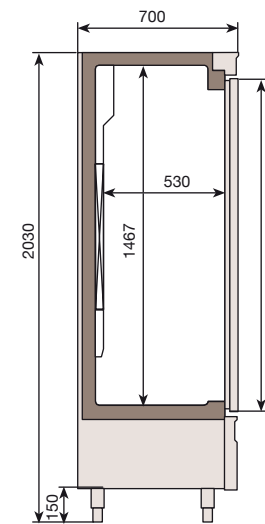

Technical Features

- Exterior of stainless steel AISI 304, back of galvanized metal plate
- Interior of stainless steel AISI 304
- Insulation by free CFC's polyurethane high-pressure injected with density 40 Kg/m³
- Drain inside the cabinet
- Control of final defrost temperature
- Interior with wide corners unions to facilitate cleaning
- Evaporation tray of stainless steel
- Door with double glass (6-15-5) and blocked opening hinge
- Slides and shelves easy to take off for cleaning
- Interior shelves of 530x460 (AN 500)
- Interior shelves of 530x510 (AN 1000/1600)
- Big door opening of 580x1345
- Small door opening of 580x615
- Triple chamber door seals easy to disassemble
- Interior light
- Optional lock for doors
- Adjustable legs up to 200 mm

Caractéristiques

- Extérieur en acier inox AISI, dos en tôle galvanisée
- Intérieur en acier inox AISI 304
- Isolation en polyuréthane injecté à haute pression sans CFC'S densité 40 Kg/m³
- Écoulement d'eau à l'intérieur de la chambre
- Contrôle de la température finale de dégivrage
- Intérieur avec joints à grand rayon pour en faciliter le nettoyage
- Bac d'évaporation en acier inoxydable
- Portes avec poignée intégrée et pivot ressort avec blocage d'ouverture
- Glissières et grilles facilement démontables pour le nettoyage
- Grilles intérieures de 530x460 (AN 500)
- Grilles intérieures de 530x510 (AN 1000/1600)
- Passage de porte grand de 580x1345
- Passage de porte petit de 580x615
- Porte double vitrage (6-15-5)
- Joint de porte à triple chambre facilement à remplacer
- Éclairage intérieur incorporé
- Serrure en option pour les portes
- Des pattes réglables jusqu'à 200 mm