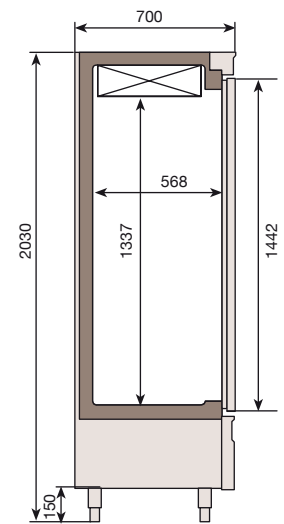

AEX 1000/1600

OPCIONAL / OPTIONAL / EN OPTION	€
Parrilla / Grate / Grille	
Juego de guías / Set of sliders / Jeux de glissières	
Cerradura / Lock / Serrure	
Frecuencia 60Hz / Frequency 60Hz / Fréquence 60 Hz	To consult - Consulter
Tropicalización a 43° / Tropicalized to 43° / Tropicalisée à 43°	To consult - Consulter

Serie Nacional

MODELOS MODELS MODÈLES	→	↗	↑	⏻	⚡	📦	📱	📊	🔧	❄️	🛒	☁️	💧	🌡️	🧼	🕒	❄️
	Largo (mm)	Fondo (mm)	Alto (mm)	Potencia (W)	Tensión Frecuencia (V/Hz)	Volumen cámara (L)	Nº puertas	Nº parrillas	Compresor (HP)	Potencia frigorífica (W a -10°C)	Consumo (kWh/24h)	Condensación	Evaporación	Régimen TR^A (32°C)	Desescarche	Control	Refrigerante
AEX 500 T/F	687	700	2030	727	220/50	500	1	4	1/3	464	12,2	Ventilada Ventilated Ventilé	Forzada Forced Ventilé	-2°C/+6°C	Automático Automatic Automatique	Digital	R 134 a
AEX 1000 T/F	1385	700	2030	1030	220/50	1110	2	8	5/8	684	17,3	Ventilada Ventilated Ventilé	Forzada Forced Ventilé	-2°C/+6°C	Automático Automatic Automatique	Digital	R 134 a
AEX 1600 T/F	2081	700	2030	1250	220/50	1730	3	12	3/4	792	21	Ventilada Ventilated Ventilé	Forzada Forced Ventilé	-2°C/+6°C	Automático Automatic Automatique	Digital	R 134 a

Características técnicas y constructivas sujetas a variación sin previo aviso / We reserve the right to change specifications without prior notice / Caractéristiques techniques et constructives soumises à variation sans préavis.