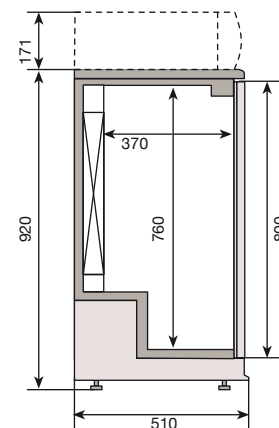

Technical Features

- Interior and exterior of laminated plate
- Insulation by free CFC'S polyurethane high-pressure injected
- Evaporation tray
- Plastic doors with integrated handle
- Integrated lock for doors
- Door seals easy to change
- Slides and shelves easy to take off for cleaning
- Door whit double glass (6-10-4)
- System of ventilated condensation INFRICOOL®
- Illumination inside the cabinet
- Optional iluminated ornamental head with 171 mm high

Caractéristiques

- Intérieur et extérieur en tôle acier plastifiée
- Isolation en polyuréthane injecté à haute pression sans CFC'S
- Plateau d'évaporation
- Portes en plastic avec poignée intégrée
- Serrure intégrée pour les portes
- Joint de porte facilement remplaçable
- Supports et grilles facilement démontables pour le nettoyage
- Porte double vitrage (6-10-4)
- Système de condensation ventilée INFRICOOL®
- Éclairage à l'intérieur de la chambre
- Tête décorative éclairée en option avec 171 mm de hauteur

OPCIONAL / OPTIONAL / EN OPTION	€
Parrilla / Grate / Grille ERV 15	
Parrilla / Grate / Grille ERV 25	
Parrilla / Grate / Grille ERV 35	
Cabeza publicitaria / Illuminated head / Tête publicitaire ERV 15	
Cabeza publicitaria / Illuminated head / Tête publicitaire ERV 25	
Cabeza publicitaria / Illuminated head / Tête publicitaire ERV 35	
Frecuencia 60 Hz / Frequency 60 Hz / Fréquence 60 Hz	To consult - Consulter

Expositor refrigerado vertical

MODELOS MODELS MODÈLES	→	↗	↑	⏻	⚡	📦	📱	📊	🔧	❄️	🛒	☁️	💧	🌡️	🧊	🕒	🌡️❄️
	Largo (mm)	Fondo (mm)	Alto (mm)	Potencia (W)	Tensión Frecuencia (V/Hz)	Volumen cámara (L)	Nº puertas	Nº parrillas	Compresor (HP)	Potencia frigorífica (W a -10°C)	Consumo (kWh/24h)	Condensación	Evaporación	Régimen TRª 32°	Desescarche	Control	Refrigerante
ERV 15	600	510	920	325	220/50	140	1	2	1/5	178	5,5	Ventilada Ventilated Ventilé	Forzada Forced Ventilé	+4°C/+12°C	Automático Automatic Automatique	Digital	R 134 a
ERV 25 ERV 25 C	900	510	920	350	220/50	220	2	2	1/5	254	5,9	Ventilada Ventilated Ventilé	Forzada Forced Ventilé	+4°C/+12°C	Automático Automatic Automatique	Digital	R 134 a
ERV 35	1350	510	920	425	220/50	330	3	2	1/4	298	7,1	Ventilada Ventilated Ventilé	Forzada Forced Ventilé	+4°C/+12°C	Automático Automatic Automatique	Digital	R 134 a

Características técnicas y constructivas sujetas a variación sin previo aviso / We reserve the right to change specifications without prior notice / Caractéristiques techniques et constructives soumises à variation sans préavis.